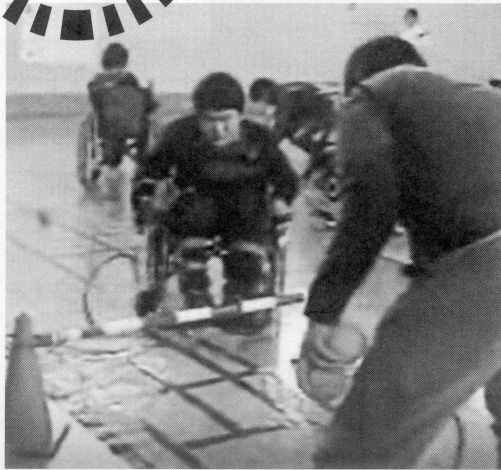

学習から文化活動へ

福井県立特別支援学校

吉田隆さんのスポンジテニスの実践
車椅子の回転力を使って球を打ち返している様子

生徒の要望に合わせて作った
テニスをするための補助具

スポーツや文化活動を楽しむ
『カルチャークラブ友飛の翼』のイベント
第7回翼フェスティバルのバンド演奏

2017年学校体育研究同志会滋賀大会での
パラソルボール体験
友飛の翼の役員の方も参加していただきました

パラソルボールのシュート練習風景

試合風景シュートブロックをする
友飛の翼のメンバー植出君